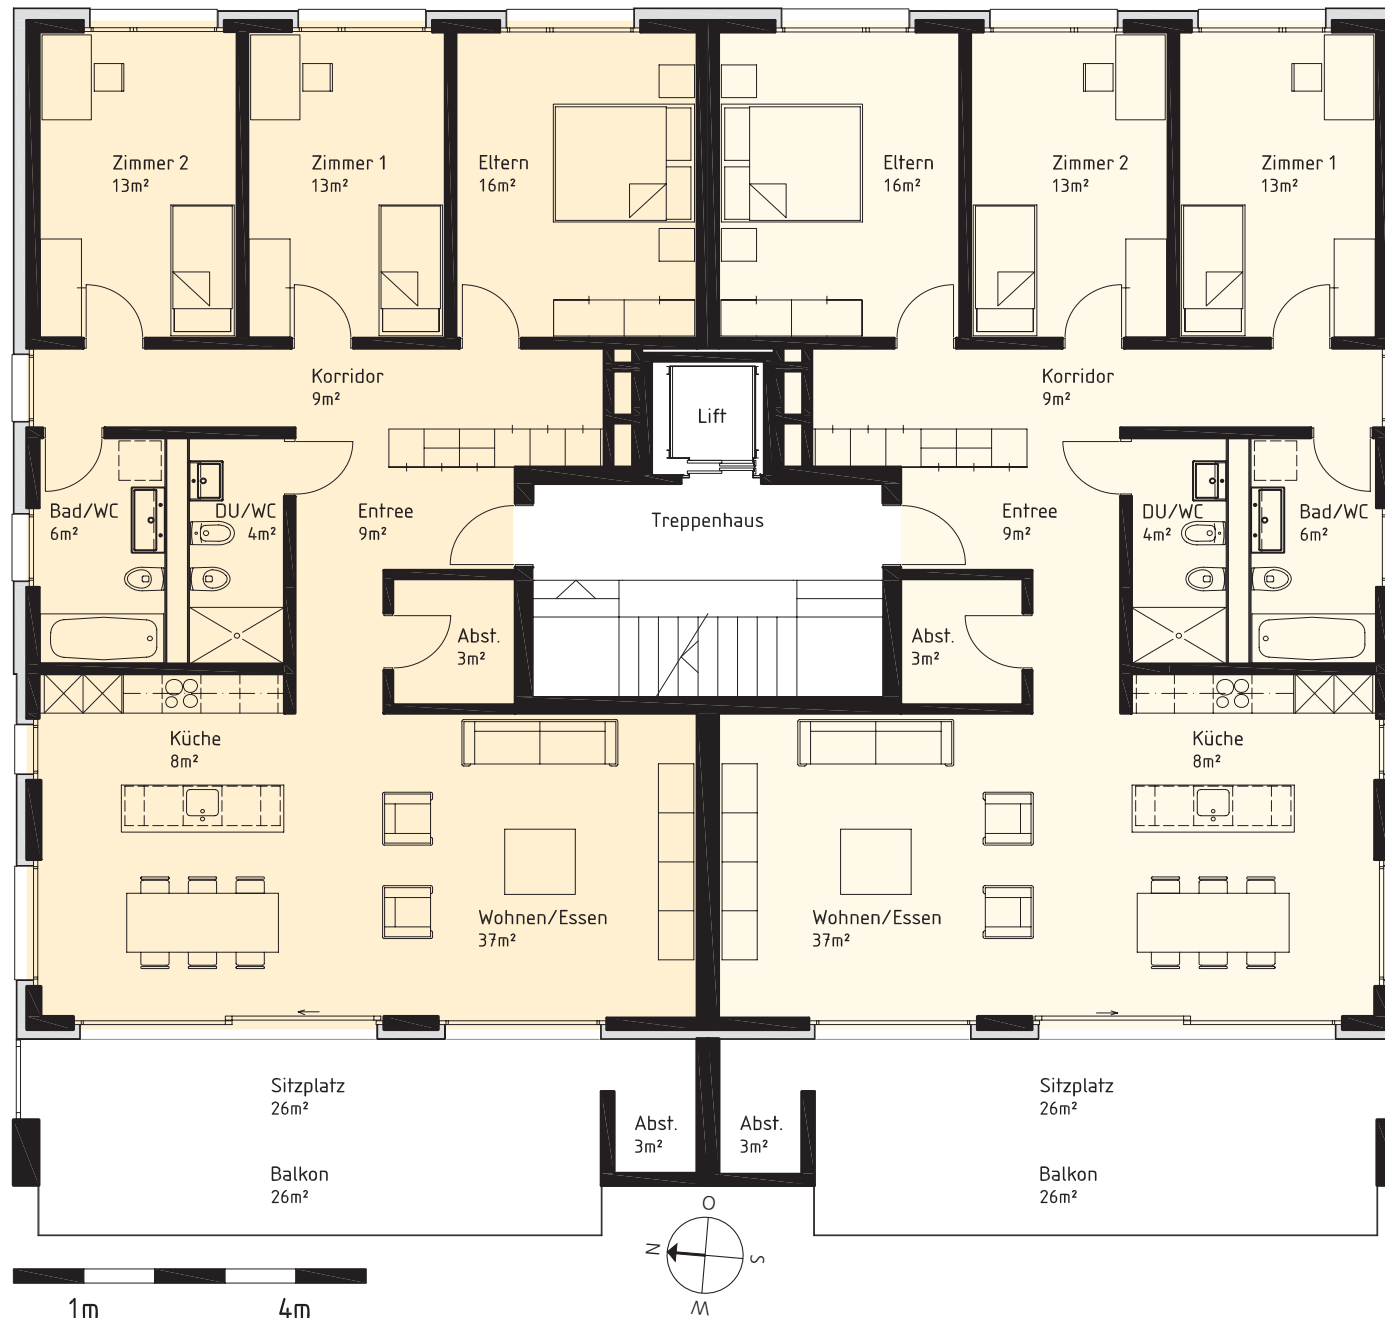

4 ½-Zimmer-Wohnung NWF 118 m² (Nord)

4 ½-Zimmer-Wohnung NWF 118 m² (Süd)

UDELBODEN
PARK

Haus 1: EG,
1. OG - 4. OG

Haus 3:
1. OG - 3. OG